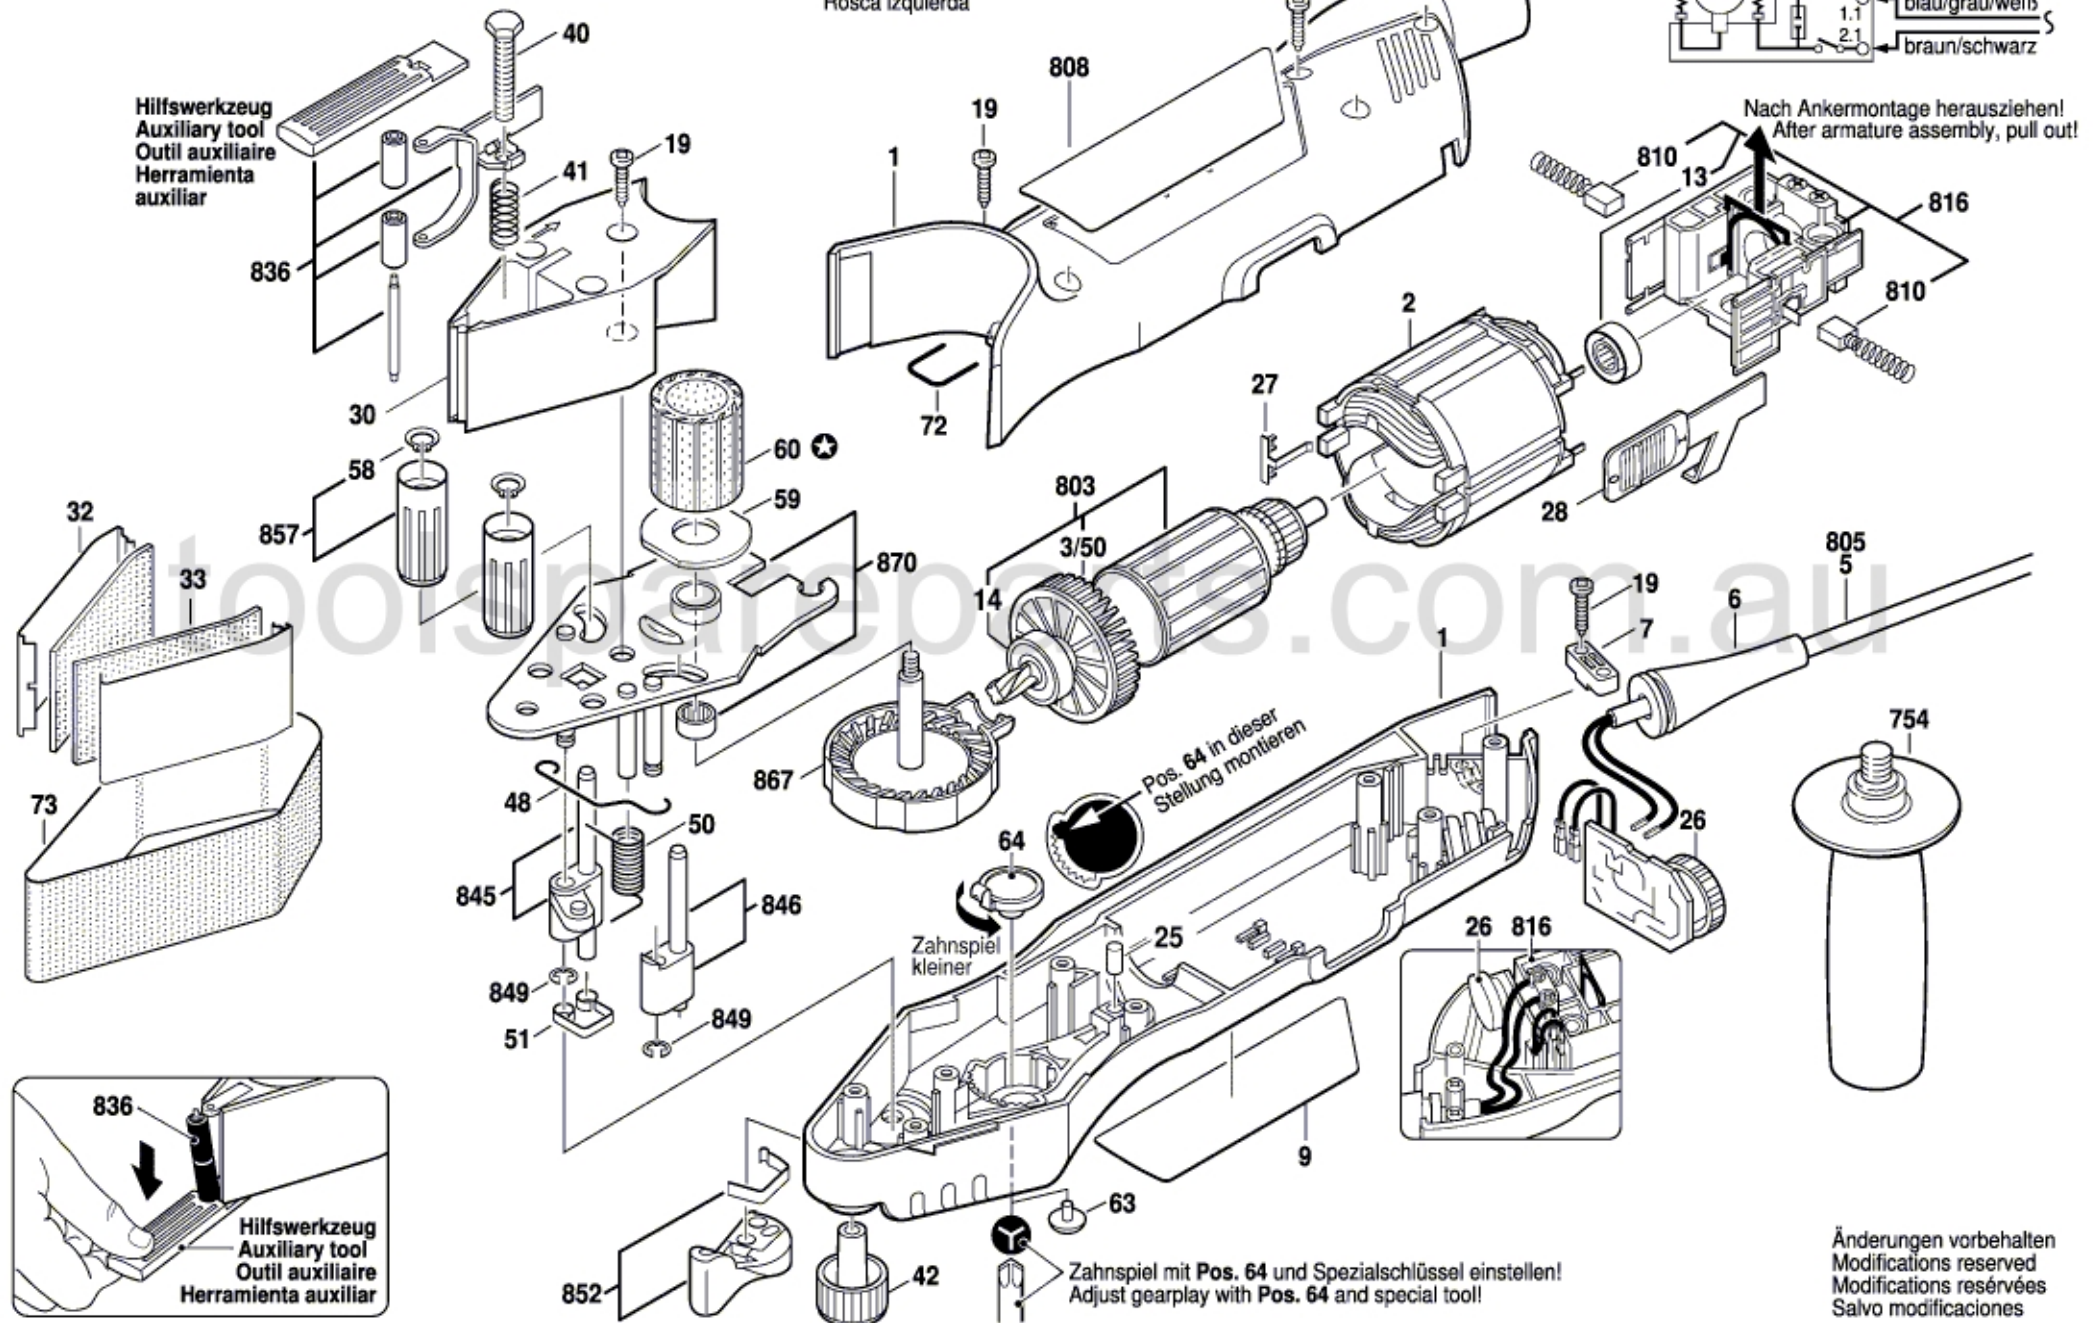

★ Linksgewinde  
Left hand thread  
Filetage gauche  
Rosca izquierda

Hilfswerkzeug  
Auxiliary tool  
Outil auxiliaire  
Herramienta  
auxiliar

Nach Ankermontage herausziehen!  
After armature assembly, pull out!

Pos. 64 in dieser  
Stellung montieren

Zahnspiel  
kleiner

Zahnspiel mit Pos. 64 und  
Spezialschlüssel einstellen!  
Adjust gearplay with Pos. 64 and  
special tool!

Änderungen vorbehalten  
Modifications reserved  
Modifications réservées  
Salvo modificaciones